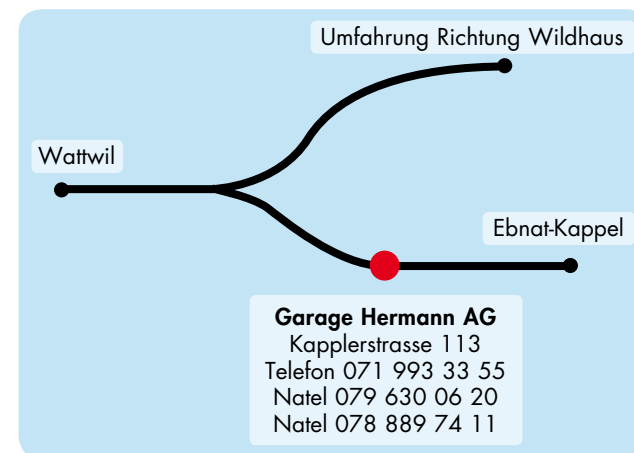

Garage Hermann AG

www.garage-hermann.ch

Fahrzeugvermietung

Für alle Fahrzeuge nur PW-Ausweis nötig, mit den neuen Vorschriften! Ab 1. 4. 2003 nur bis 9 Pl. oder mit Zusatzprüfung. Es gibt Termine an denen wir ausgebucht sind. Eine frühzeitige Reservation lohnt sich.

Preisliste:

Inkl. MWST und exkl. Benzin oder Diesel

	Pro Stunde 20 km inkl.	1/2 Tag 50 km inkl.	1 Tag 100 km inkl.	Mo - Fr 500 km inkl.	Mehr KM
PW klein bis Clio		40.–	65.–	260.–	0.40
PW mittel		50.–	84.–	330.–	0.50
9-Plätzer mit Klima	30.–	90.–	120.–	450.–	0.65
14-Plätzer mit Klima	40.–	105.–	150.–	590.–	0.75
17-Plätzer	50.–	105.–	150.–	590.–	0.75
Kastenwagen	40.–	100.–	140.–	560.–	0.75

Preise oder technische Änderungen jederzeit vorbehalten.

In jedem Fall ist ein Depot, das dem zu erwartenden Rechnungsbetrag entspricht, zu hinterlegen, min. Fr. 200.–

Wenn das Auto nicht vollgetankt zurückgebracht wird, müssen wir Fr. 10.– Umtriebsspesen verrechnen.

Sitze demontieren wird nach Aufwand verrechnet.

Über 4 Stunden gilt als Tag.

Hier finden Sie uns:

In allen Fahrzeugen ist das Rauchen und Mitführen von Tieren verboten. Wenn das Fahrzeug verschmutzt ist wird die Reinigung nach Aufwand verrechnet.

Mietbedingung:

Mindestens 20 Jahre alt,
und mindestens 1 Jahr im Besitz des Führerscheins

Versicherung:

Vollkasko Selbstbehalt 1000.–
Haftpflicht Selbstbehalt 1000.–

Ladevolumen Kastenwagen:

Länge: 3,21 m, Breite: 1.7 m, Höhe: 2.1 m
Fahrzeughöhe aussen: 2.50 m
Nutzlast 1375 kg